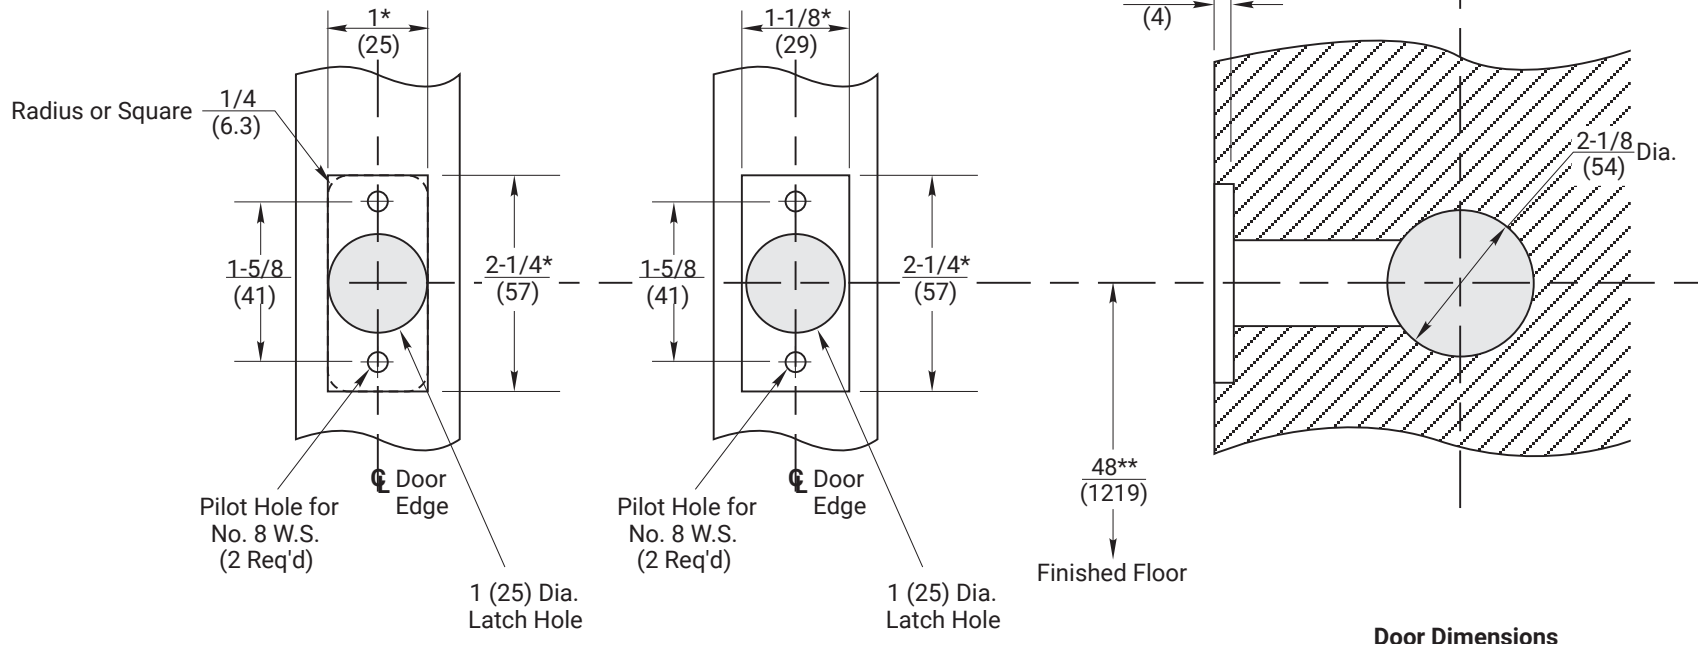

D Series Deadbolt Model Numbers								Backset
	Cylinder x Thumbturn	Cylinder x Cylinder	Cylinder x Blank Rose	Blank Plate x Thumbturn	Blank Plate x Cylinder	Cylinder x Classroom Thumbturn	Occupancy Indicator x Thumbturn	
Grade 1	D111/B-D171	D121	D131	D141	D151	D161/B-D181	N/A	2-3/8" (60)
	D112/B-D172	D122	D132	D142	D152	D162/B-D182	N/A	2-3/4" (70)
Grade 2	D211	D221	D231	D241	D251	D261	D291	2-3/8" (60)
	D212	D222	D232	D242	D252	D262	D292	2-3/4" (70)

Notes:

1. All dimensions are given in inches (mm).
2. See template 7101-0035 for strikes.
3. Dimensions marked with * have tolerances of +1/64", -0".
4. Front plate is 1" (25) wide, furnished with spacer for 1-1/8" (29) door prep.
5. Dimension marked with ** is recommended height to meet ADA code.

**D100 & D200 Series Deadbolts
Wood Door Preparation
2-3/4" and 2-3/8" Backsets**

1-855-557-5078 Ext. 2 www.accentra-assaabloy.com

**Template Number:
7101-0034**

Date: 05/24

Sheet: 1 of 1

ACCENTRA
ASSA ABLOY